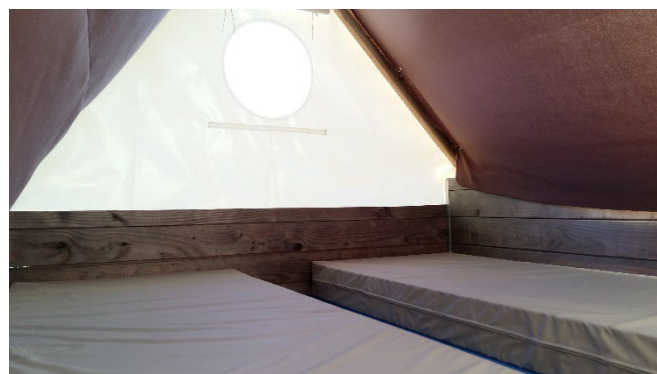

Nos bivouacs

Les bivouacs sont équipés d'une toile imperméable à l'extérieur et d'une toile coton à l'intérieur.

Surface : 2.50 m x 2.50 m

Hubot ouvrable.

Au rez-de-chaussée : une table et 2 bancs

À l'étage : 2 matelas 80x190 cm