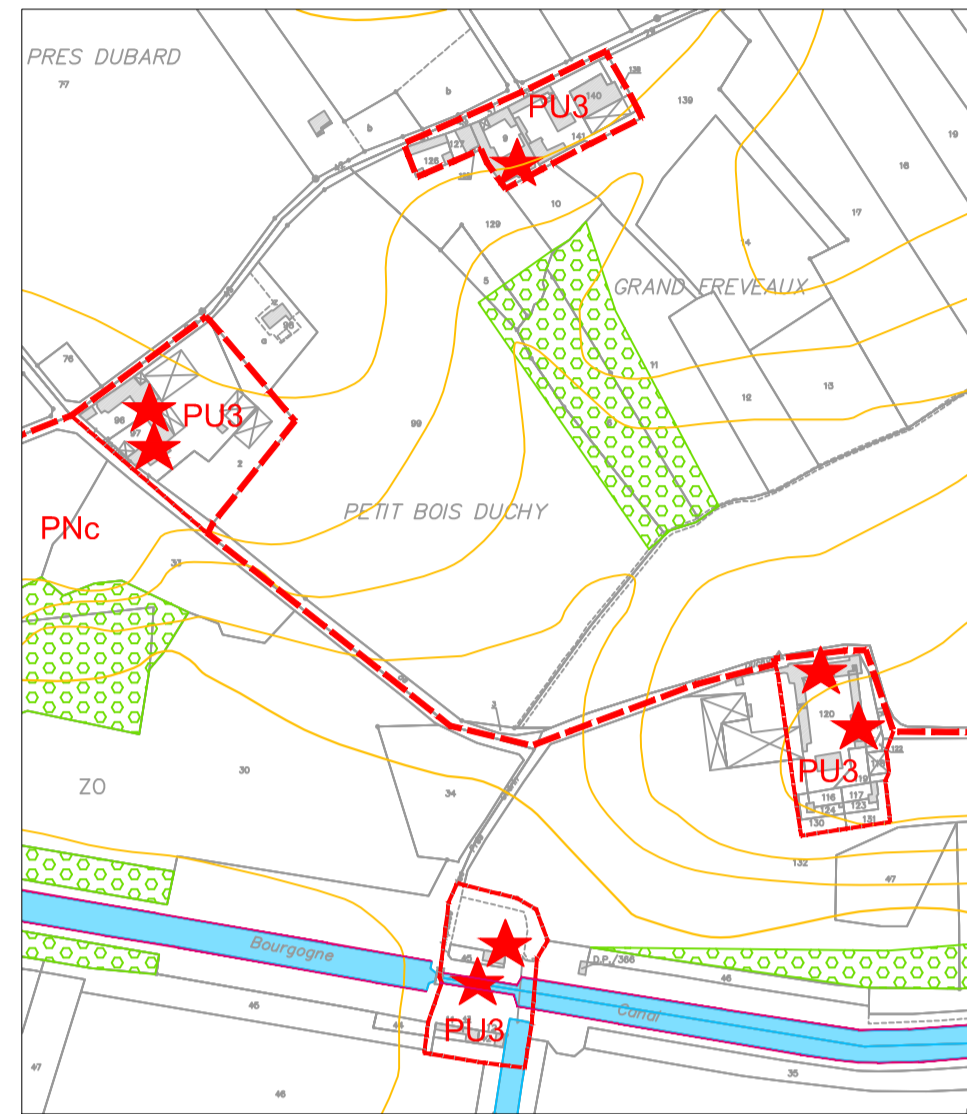

1- CRECY

2- PETIT BOIS DUCHY - ECLUSE DE DUCHY - GRAND FREVAUX

3- BEAUVAIS

4- LA MALADRERIE - LES SABLES - MOULIN POULET

5- LES GAINS - HAMEAU ET MOULIN DE MONTLEU - HAMEAU DES COMMUNES  
HAMEAU DE LA BURELLERIE

6- HAMEAU DES BUISSONS

7- HAMEAU DU PETIT CHAMPLANDRY - HAMEAU DU GRAND CHAMPLANDRY

8- FERME DU RENARD

## A.V.A.P.

Aire de Mise en Valeur de l'Architecture et du Patrimoine  
de **SAINT FLORENTIN**  
Arrêtée en Conseil Municipal du 31 mai 2013

*Les écarts : plan réglementaire de détail*

Bernard WAGON  
Urbanistes

Echelle : 1/5000e

**PLAN 4**

- - - Limite de l'A.V.A.P.
- - - Limite de secteur
- ★ Patrimoine architectural isolé
- Espace vert et espace arboré