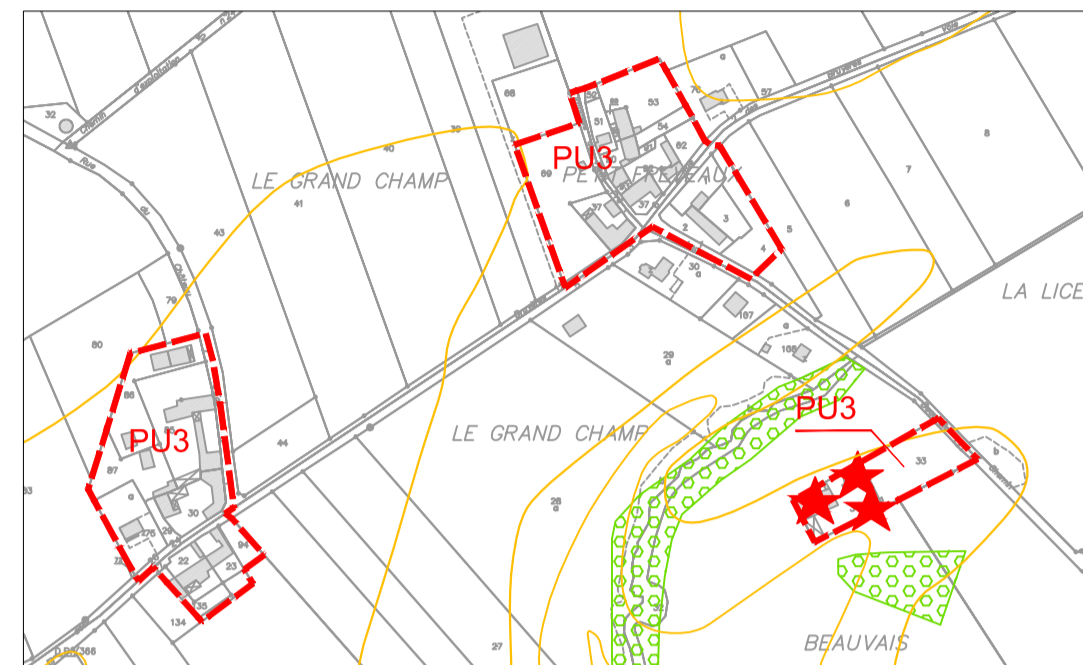

1- CRECY

2- PETIT BOIS DUCHY - ECLUSE DE DUCHY - GRAND FREVAUX

3- BEAUVAIS

4- LA MALADRERIE - LES SABLES - MOULIN POULET

5- LES GAINS - HAMEAU ET MOULIN DE MONTLEU - HAMEAU DES COMMUNES  
HAMEAU DE LA BURELLERIE

6- HAMEAU DES BUISSONS

7- HAMEAU DU PETIT CHAMPLANDRY - HAMEAU DU GRAND CHAMPLANDRY

8- FERME DU RENARD

## A.V.A.P.

Aire de Mise en Valeur de l'Architecture et du Patrimoine  
de **SAINT FLORENTIN**  
Arrêtée en Conseil Municipal du 31 mai 2013

*Les écarts : plan réglementaire de détail*

Bernard WAGON  
Urbanistes

Echelle : 1/5000e

**PLAN 4**

- - - Limite de l'A.V.A.P.
- - - Limite de secteur
- ★ Patrimoine architectural isolé
- Espace vert et espace arboré