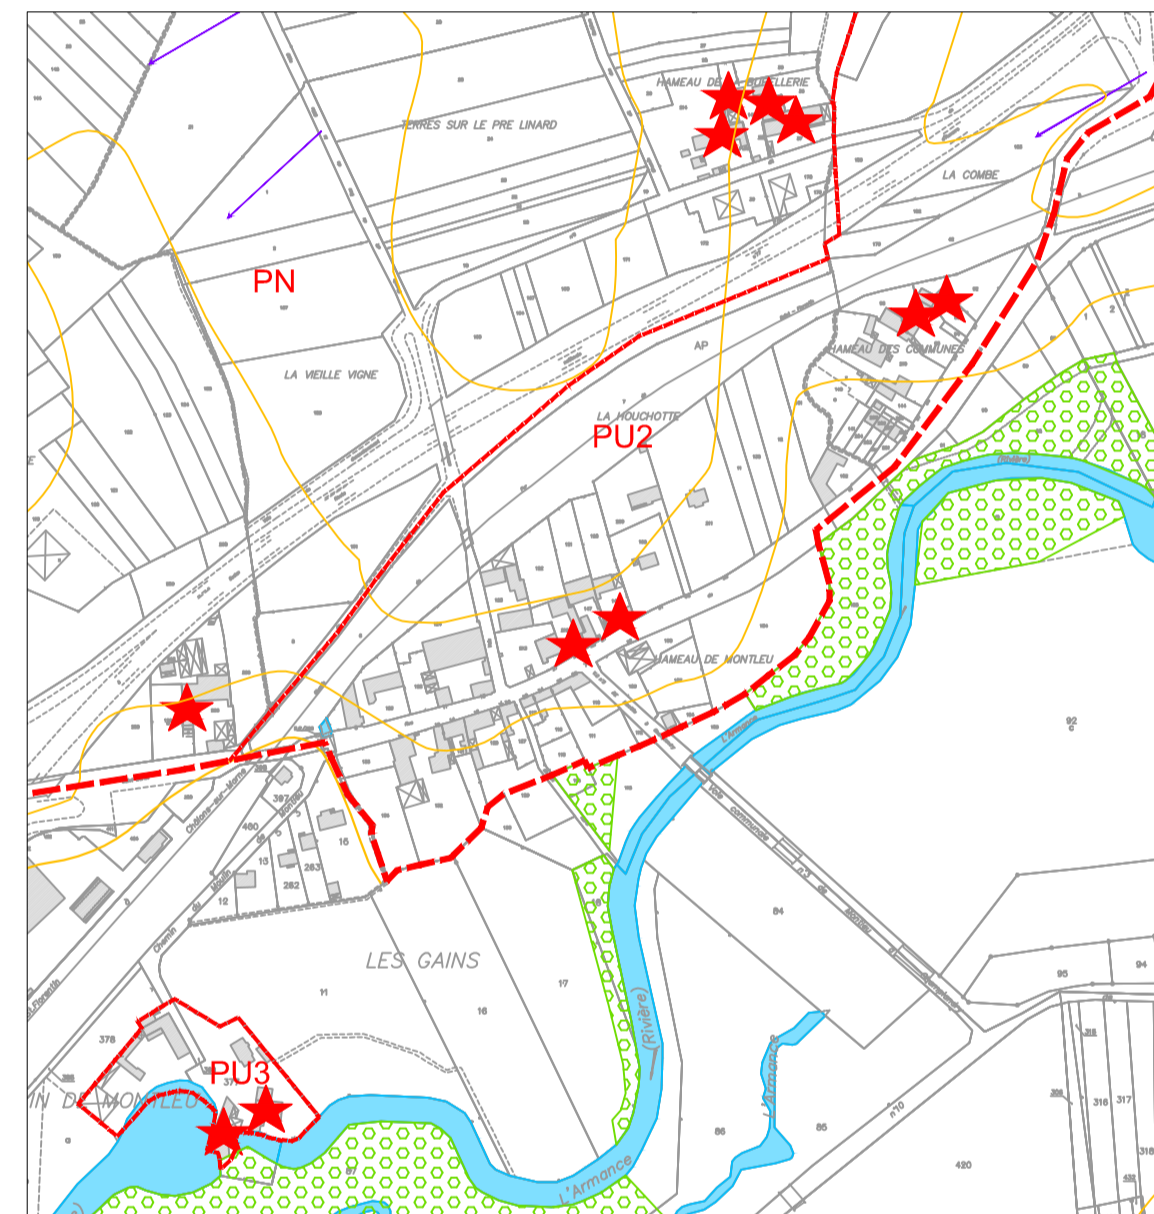

1- CRECY

2- PETIT BOIS DUCHY - ECLUSE DE DUCHY - GRAND FREVAUX

3- BEAUVAIS

4- LA MALADRERIE - LES SABLES - MOULIN POULET

5- LES GAINS - HAMEAU ET MOULIN DE MONTLEU - HAMEAU DES COMMUNES  
HAMEAU DE LA BURELLERIE

6- HAMEAU DES BUISSONS

7- HAMEAU DU PETIT CHAMPLANDRY - HAMEAU DU GRAND CHAMPLANDRY

8- FERME DU RENARD

Echelle : 1/5000e

**PLAN 4**

- - - Limite de l'A.V.A.P.
- - - Limite de secteur
- ★ Patrimoine architectural isolé
- Espace vert et espace arboré